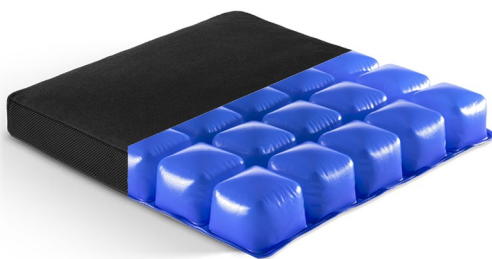

AXIOM

Yuki Trading

AIR LTE

POINT 01 あなたの身体にフィットする

相互に接続されたエアセルは身体の形状や動きに適応し、体圧分散を行い、皮膚の引っ張りも低減します。大型のエアセル設計により、長時間座っていても快適な座り心地を提供します。

POINT 02 軽量・便利

500gと軽量設計です。車椅子以外にも、リビングの椅子や、公園のベンチなど、様々な用途に合わせてご使用いただけます。

POINT 03 シングルバルブ設計

簡単で便利なシングルバルブ設計です。製品には、付属のエアポンプが付いてきます。

製品名	アクシオム AIR LTE
品番	XLTE1616
TAISコード	00468-000068
サイズ	幅40×奥行40×高さ7.5cm
重量	500g
材質	本体：難燃性PVCフィルム カバー：ポリエステル、PVCコーティングポリエステルニット バルブ：ニッケルメッキ真鍮