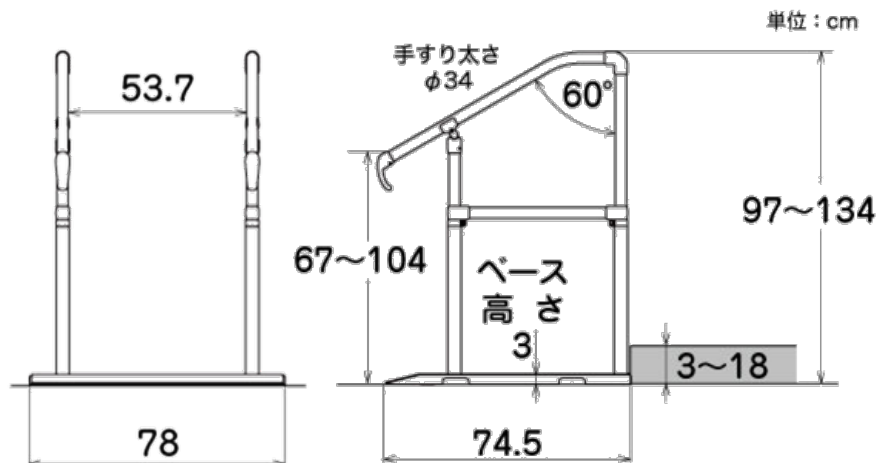

たちあっぷ540[®]

| | |
|---------|---------------|
| 品名 | たちあっぷ540 両手すり |
| 品番 | CKH-03 MGR |
| TAISコード | 00055-000300 |
| 質量 | 34.4kg |

手すりは右・左に対応できます。

特長 握りやすいディンプルタイプ手すり

- 握りやすいφ34ディンプルタイプです。
- プラスチック被覆のため、熱くなりやすく、また冷たくなりにくい手すりパイプです。

ディンプルタイプ▶

屋内、屋外でも使用可能

- 錆びに強く耐久性のよいステンレス製、置くだけで施工の必要がありません。
- 「土足マット」は、滑りにくく耐候性に優れた材質です。

土足マット表面▶

手すり高さが調整でき、ステップ台も取付可能

- 手すりの高さを微調整できます。
- 別売品のステップ台1段/2段を取付けることができます。(ステップ台も高さを調整することができます)

高さ設定の目安

| | |
|---------|---------------|
| 品名 | たちあっぷ540 片手すり |
| 品番 | CKH-04 MGR |
| TAISコード | 00055-000301 |
| 質量 | 28.3kg |