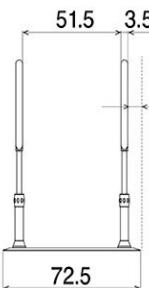

たさあっぷ® サムリング

マットカラー
ダークグレー

サムリング CKM-02

単位:cm 品番:CKM-02 SET DGR
TAIS:00055-000303
ベース:幅50.5×長さ72.5cm
手すり:幅38.5cm
高さ:80・85・90cm
質量:17.5kg

●運びやすいベース

ポイント
簡単な組立と高さ調整

●工具レスで組立簡単

●高さ調整も部品の位置を変えるだけ

取っ手穴

設置時のうれしいポイント

サムリング CKM-04

単位:cm 品番:CKM-04 SET DGR
TAIS:00055-000315
ベース:幅50.5×長さ72.5cm
手すり:幅65.0cm
高さ:80・85・90cm
質量:18.0kg

サムリング CKM-02W

単位:cm 品番:CKM-02W SET DGR
TAIS:00055-000309
ベース:幅50.5×長さ72.5cm
手すり:幅38.5cm
高さ:80・85・90cm
質量:22.0kg

サムリング ベッドでとまるくん

品番:CKM-CK
質量:670g