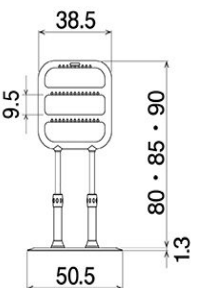

たさあっぷ® サムリング

マットカラー
ダークグレー

サムリング CKM-02

単位:cm 品番:CKM-02 SET DGR
TAIS:00055-000303
ベース:幅50.5×長さ72.5cm
手すり:幅38.5cm
高さ:80・85・90cm
質量:17.5kg

●運びやすいベース

ポイント
簡単な組立と高さ調整

●工具レスで組立簡単

●高さ調整も部品の位置を変えるだけ

取っ手穴

設置時のうれしいポイント

サムリング CKM-04

単位:cm 品番:CKM-04 SET DGR
TAIS:00055-000315
ベース:幅50.5×長さ72.5cm
手すり:幅65.0cm
高さ:80・85・90cm
質量:18.0kg

サムリング CKM-02W

単位:cm 品番:CKM-02W SET DGR
TAIS:00055-000309
ベース:幅50.5×長さ72.5cm
手すり:幅38.5cm
高さ:80・85・90cm
質量:22.0kg

サムリング ベッドでとまるくん

品番:CKM-CK
質量:670g