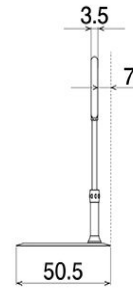

たさあっぷ® サムリング

マットカラー
ダークグレー

サムリング CKM-02

単位:cm 品番:CKM-02 SET DGR
TAIS:00055-000303
ベース:幅50.5×長さ72.5cm
手すり:幅38.5cm
高さ:80・85・90cm
質量:17.5kg

●運びやすいベース

ポイント
簡単な組立と高さ調整

●工具レスで組立簡単

●高さ調整も部品の位置を変えるだけ

取っ手穴

設置時のうれしいポイント

サムリング CKM-04

単位:cm 品番:CKM-04 SET DGR
TAIS:00055-000315
ベース:幅50.5×長さ72.5cm
手すり:幅65.0cm
高さ:80・85・90cm
質量:18.0kg

サムリング CKM-02W

単位:cm 品番:CKM-02W SET DGR
TAIS:00055-000309
ベース:幅50.5×長さ72.5cm
手すり:幅38.5cm
高さ:80・85・90cm
質量:22.0kg

サムリング ベッドでとまるくん

品番:CKM-CK
質量:670g