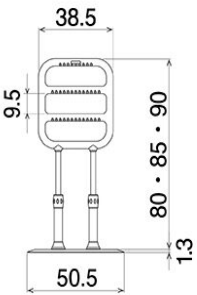

たさあっぷ® サムリング

マットカラー
ダークグレー

サムリング CKM-02

単位:cm 品番:CKM-02 SET DGR
TAIS:00055-000303
ベース:幅50.5×長さ72.5cm
手すり:幅38.5cm
高さ:80・85・90cm
質量:17.5kg

●運びやすいベース

ポイント
簡単な組立と高さ調整

●工具レスで組立簡単

●高さ調整も部品の位置を変えるだけ

取っ手穴

設置時のうれしいポイント

サムリング CKM-04

単位:cm 品番:CKM-04 SET DGR
TAIS:00055-000315
ベース:幅50.5×長さ72.5cm
手すり:幅65.0cm
高さ:80・85・90cm
質量:18.0kg

サムリング CKM-02W

単位:cm 品番:CKM-02W SET DGR
TAIS:00055-000309
ベース:幅50.5×長さ72.5cm
手すり:幅38.5cm
高さ:80・85・90cm
質量:22.0kg

サムリング ベッドでとまるくん

品番:CKM-CK
質量:670g