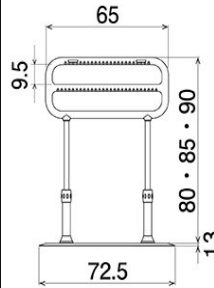

たさあっぷ® サムリング

マットカラー
ダークグレー

サムリング CKM-02

単位:cm 品番:CKM-02 SET DGR
TAIS:00055-000303
ベース:幅50.5×長さ72.5cm
手すり:幅38.5cm
高さ:80・85・90cm
質量:17.5kg

●運びやすいベース

ポイント
簡単な組立と高さ調整

●工具レスで組立簡単

●高さ調整も部品の位置を変えるだけ

取っ手穴

設置時のうれしいポイント

サムリング CKM-04

単位:cm 品番:CKM-04 SET DGR
TAIS:00055-000315
ベース:幅50.5×長さ72.5cm
手すり:幅65.0cm
高さ:80・85・90cm
質量:18.0kg

サムリング CKM-02W

単位:cm 品番:CKM-02W SET DGR
TAIS:00055-000309
ベース:幅50.5×長さ72.5cm
手すり:幅38.5cm
高さ:80・85・90cm
質量:22.0kg

サムリング ベッドでとまるくん

品番:CKM-CK
質量:670g