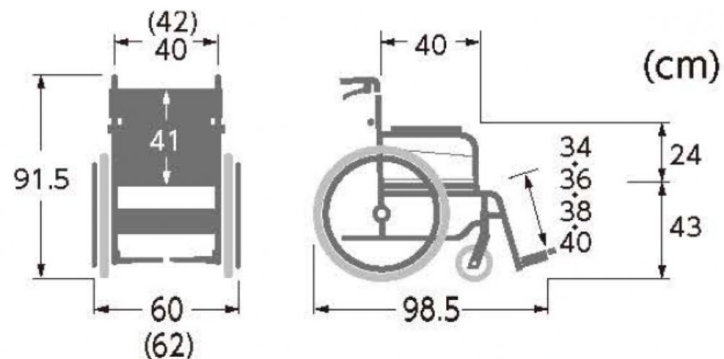

STAYER ステイヤー

 **KAWAMURA**
株式会社 カワムラサイクル

コストパフォーマンス性に優れた最新モデル

SY22-40SB (自走式)
TAIS : 00160-000326
重量 : 13.2kg

*各寸法には、シート・シートクッション等の厚みは含まれません。

背折れ式 ドラム式 面ファスナー式

SY16-40SB (介助式)
TAIS : 00160-000329
重量 : 12.1kg

*各寸法には、シート・シートクッション等の厚みは含まれません。

ハイポリマータイヤ

シートカラー
No.111
ミント