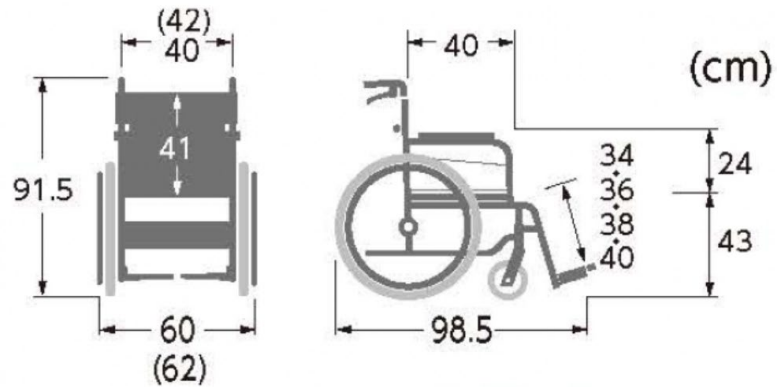

STAYER ステイヤー

 **KAWAMURA**
株式会社 カワムラサイクル

コストパフォーマンス性に優れた最新モデル

SY22-40SB (自走式)
TAIS : 00160-000326
重量 : 13.2kg

*各寸法には、シート・シートクッション等の厚みは含まれません。

背折れ式 ドラム式 面ファスナー式

SY16-40SB (介助式)
TAIS : 00160-000329
重量 : 12.1kg

*各寸法には、シート・シートクッション等の厚みは含まれません。

ハイポリマータイヤ

シートカラー
No.111
ミント