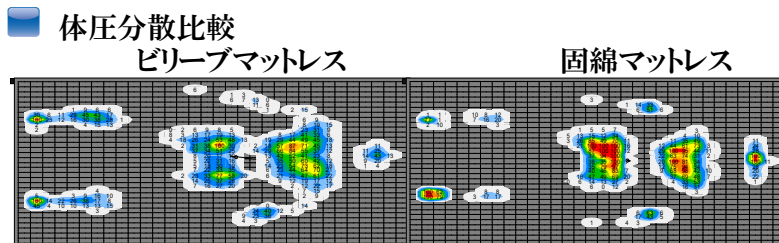

体圧分散性

「速さ」でつなぐ「いつものくらし」のお手伝い。

サンネットワークライブ株式会社
sun network-live

- □京都本社 TEL;075-604-5512 FAX;075-604-5513
- □大阪センタ TEL;06-6760-5086 FAX;06-6760-5087
- □京都北センタ TEL;0773-24-8970 FAX;0773-24-8969
- □滋賀センタ TEL;077-547-3370 FAX;077-547-3371
- □愛知センタ TEL;052-626-6001 FAX;052-626-6002