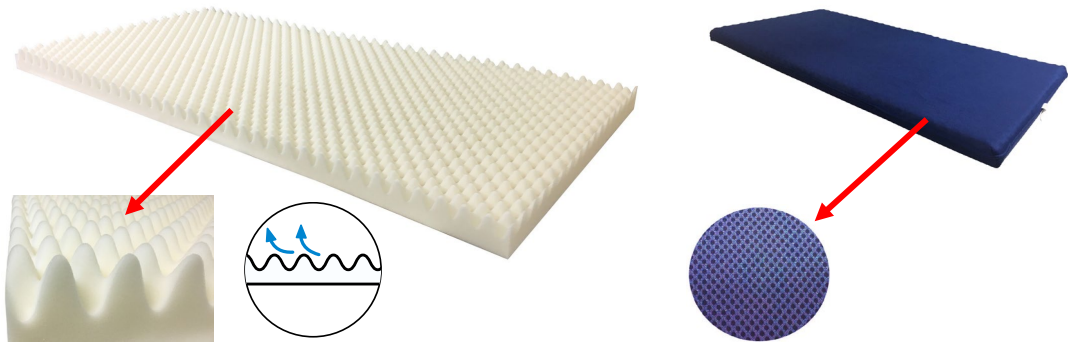

# Believe

ビリーブマットレス

91cm幅レギュラー  
SNL-Be-R : TAIS/01529-000003  
厚み80×幅910×長さ1910mm

91cm幅ショート  
SNL-Be-S : TAIS/01529-000004  
厚み80×幅910×長さ1810mm

**ベッド上での生活時間が長い方も、『寝心地がよく、快適にお過ごしいただける』マットレスです。**

## 高通気

- 特殊除幕処理 ウレタンフォームの気泡の「膜」を取り除く加工を施しています。
- 特殊凹凸加工 表面に凹凸加工を施しているため、身体を点で優しく支えまた、空隙部を作ります。
- ダブルラッセル生地 カバーには通気性の高いダブルラッセル生地を使用しています。