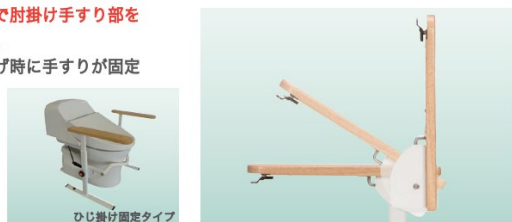

洋式トイレ用

「ベストサポート手すり」

ひじ掛けはねあげ

POINT 1 PAT 特許取得
便器の幅に合わせてフレームを調整できるため、あらゆる大きさの便器に対応可能

POINT 2 PAT 特許取得
ベルトで包み込み、便器全体にバランスよく固定

ベルトで便器を包み込み固定するため、あらゆる形状の便器に使用できます。

POINT 3
ジョイントバー調整機能により、より安定した設置が可能

ジョイントバーの角度を便器の形状に合わせてられるので、便器にしっかりとフィットします。

POINT 4
ワンタッチ操作で肘掛け手すり部をはねあげ（ひじ掛け固定タイプもあります。）

ワンタッチ操作で肘掛け手すり部をはねあげられます。
水平時とはねあげ時に手すりが固定されます。

材質
フレーム：ステンレス
ひじ掛け：天然木

サイズ・規格

ひじ掛けはねあげ

重量：約7.4kg

洋式トイレ用ベストサポート手すり

品番コード：627-010