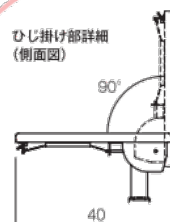

洋式トイレ用

「ベストサポート手すり」

ひじ掛けはねあげ

POINT 1 PAT 特許取得
便器の幅に合わせてフレームを調整できるため、あらゆる大きさの便器に対応可能

POINT 2 PAT 特許取得
ベルトで包み込み、便器全体にバランスよく固定

ベルトで便器を包み込み固定するため、あらゆる形状の便器に使用できます。

POINT 3
ジョイントバー調整機能により、より安定した設置が可能

ジョイントバーの角度を便器の形状に合わせてられるので、便器にしっかりとフィットします。

POINT 4
ワンタッチ操作で肘掛け手すり部をはねあげ（ひじ掛け固定タイプもあります。）

ワンタッチ操作で肘掛け手すり部をはねあげられます。
水平時とはねあげ時に手すりが固定されます。

材質
フレーム：ステンレス
ひじ掛け：天然木

サイズ・規格

ひじ掛けはねあげ

重量：約7.4kg

洋式トイレ用ベストサポート手すり

品番コード：627-010