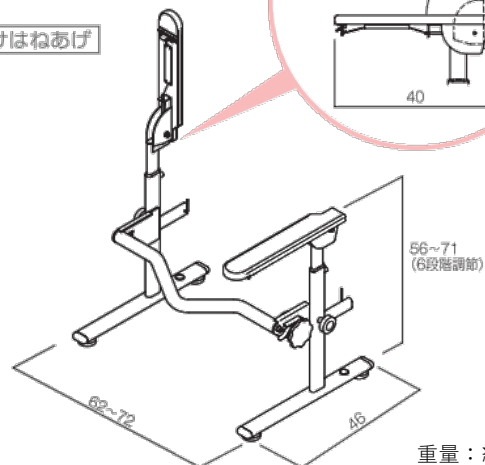

洋式トイレ用

「ベストサポート手すり」

ひじ掛けはねあげ

POINT 1 PAT 特許取得
便器の幅に合わせてフレームを調整できるため、あらゆる大きさの便器に対応可能

POINT 2 PAT 特許取得
ベルトで包み込み、便器全体にバランスよく固定

ベルトで便器を包み込み固定するため、あらゆる形状の便器に使用できます。

POINT 3
ジョイントバー調整機能により、より安定した設置が可能

ジョイントバーの角度を便器の形状に合わせてられるので、便器にしっかりとフィットします。

POINT 4
ワンタッチ操作で肘掛け手すり部をはねあげ（ひじ掛け固定タイプもあります。）

ワンタッチ操作で肘掛け手すり部をはねあげられます。
水平時とはねあげ時に手すりが固定されます。

材質
フレーム：ステンレス
ひじ掛け：天然木

サイズ・規格

ひじ掛けはねあげ

重量：約7.4kg

洋式トイレ用ベストサポート手すり

品番コード：627-010