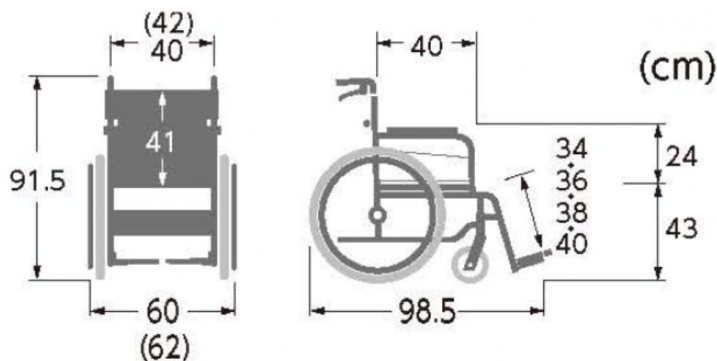

STAYER ステイヤー

コストパフォーマンス性に優れた最新モデル

SY22-40SB (自走式)
TAIS : 00160-000326

重量 : 13.2kg

*各寸法には、シート・シートクッション等の厚みは含まれません。

SY16-40SB (介助式)
TAIS : 00160-000329

重量 : 12.1kg

*各寸法には、シート・シートクッション等の厚みは含まれません。

ハイポリマータイヤ

シートカラー
No.111
ミント