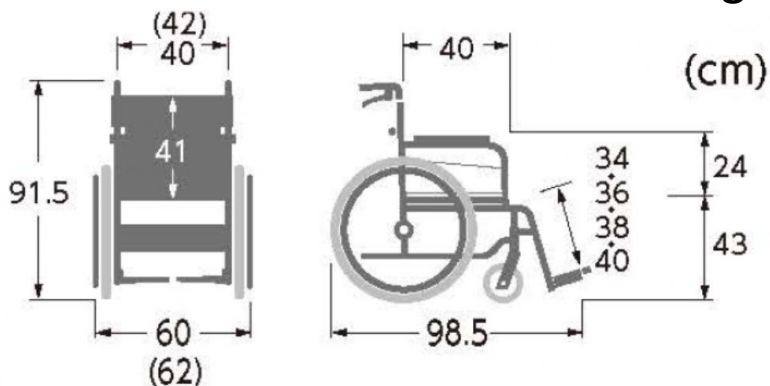

STAYER ステイヤー

コストパフォーマンス性に優れた最新モデル

SY22-40SB (自走式)
TAIS : 00160-000326

重量 : 13.2kg

*各寸法には、シート・シートクッション等の厚みは含まれません。

SY16-40SB (介助式)
TAIS : 00160-000329

重量 : 12.1kg

*各寸法には、シート・シートクッション等の厚みは含まれません。

ハイポリマータイヤ

シートカラー
No.111
ミント