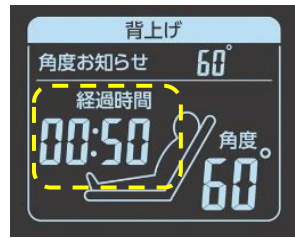

## 傾斜型2層式エアセル × デュアルフィットセル

ベッドの背上げ角度に合わせて傾斜型2層式エアセルが臀部をしっかり保持。

傾斜型2層式エアセル

※エアセルを透過したイメージ画像です。

背上げの継続時間を視覚的に管理できる  
経過時間表示機能