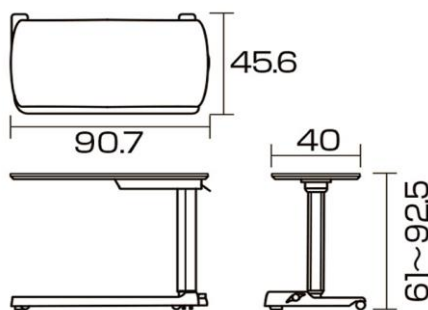

PARAMOUNT BED パラマウントベッド

ベッドサイドテーブル KF-2923

移動ロックとコの字型の脚フレームを採用
さまざまなシーンで活用できるベッドサイドテーブルです。

カラー：アイボリー

使いやすい移動ロック付き
ロックペダルの操作ひとつで、全ての
キャスターをロック/解除できます。

さまざまなシーンに対応しやすいコの字型の脚部

脚部の高さが低く低床ベッドに対応しやすく、
また、足を入れるスペースを設けることで、
車椅子も深く入ることができ、さまざまな
シーンで活用できます。